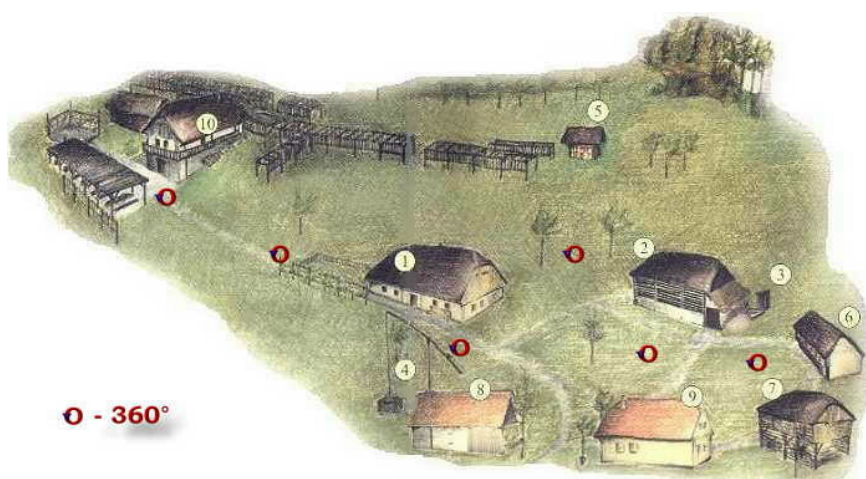

IZLET

**IZBRAN IZLET V
BLIŽNJO OKOLICO V AVGUSTU JE:
MUZEJ NA PROSTEM ROGATEC, OGLED KONJUŠNICE STRMOL**

SREDA, 08.08.2018

ODHOD OB 8.45 URI IN POVRATEK DO 12.00 URE

PREVOZ: AVTOBUS IN OSEBNI AVTO

Prispevek za izlet je 5 eur, prijavite se delovni terapevtki.