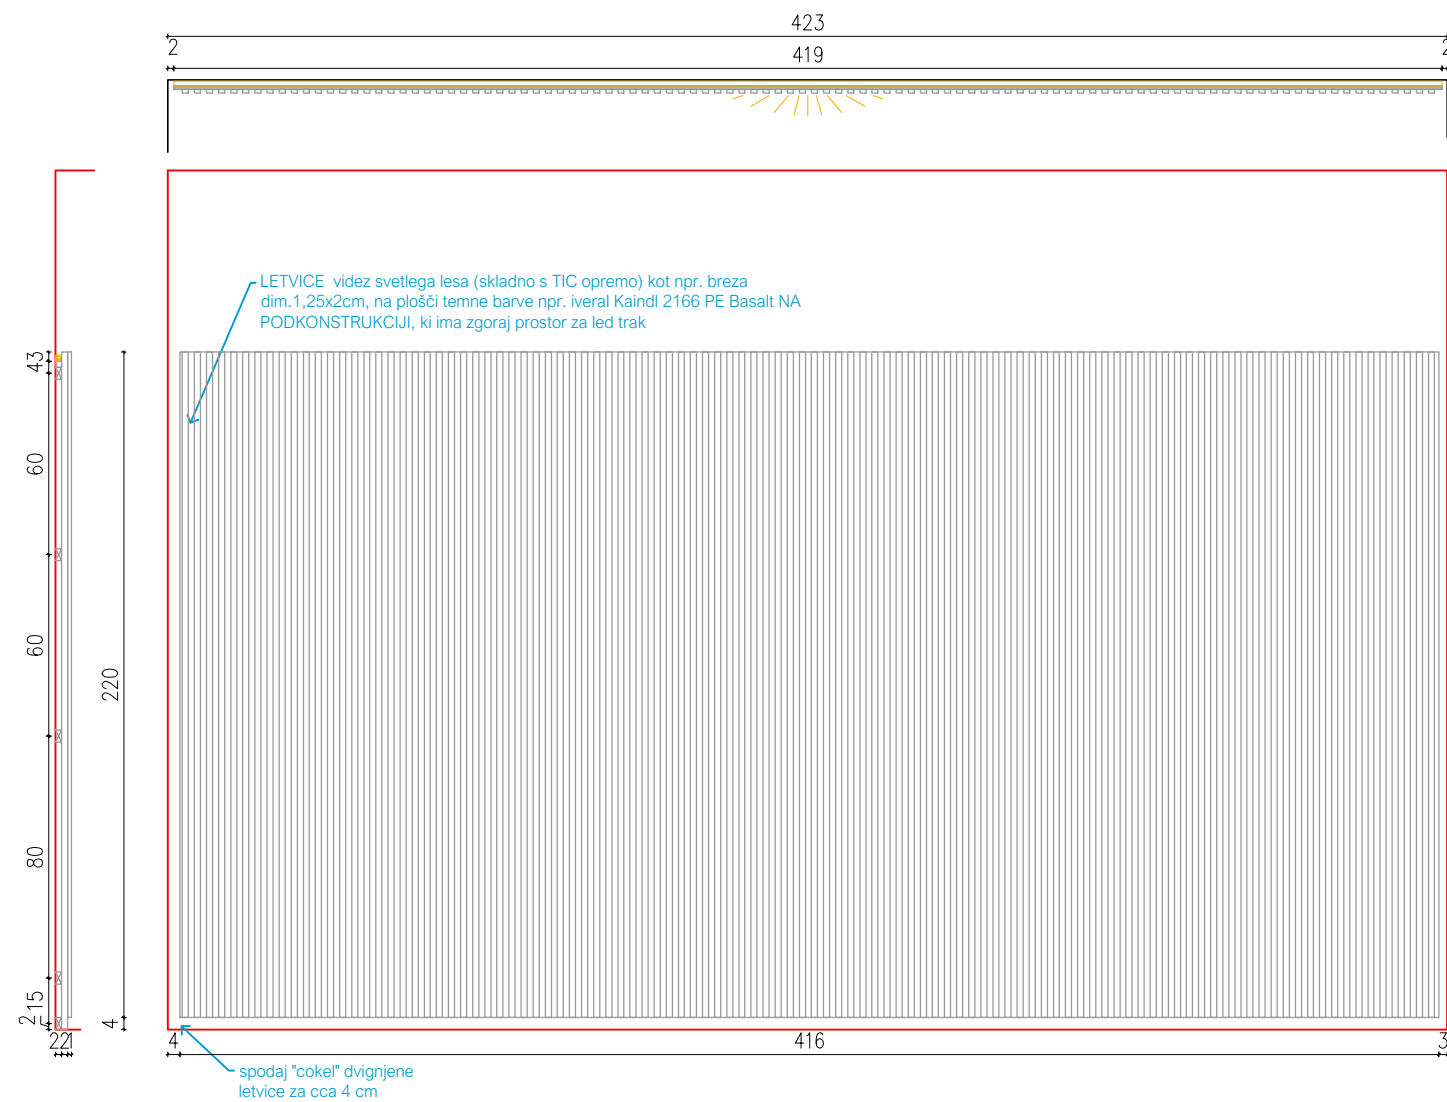

POZ. LETVANA OBLOGA - VHOD

LETVANA OBLOGA pri vhodu, po celi širini stene je umeščena letvana obloga. Letvice naj bodo iz svetlega lesa (skladno - oprema TIC), končni izdelek kot akustični panel ali mizarsko izdelana.

Letve naj bodo globoke 1,25 cm, široke 2-2,5 cm, v razmiku 2 cm.
V ozadju plošča temno topla siva kot npr. Kaindl Basalt 2166PE.
Obloga sega od cokla do višine preklad.

Na oblogi je nameščen slogan ZPTM Brežice
"Brežice Time for me. Where mornings are closer to the sun."